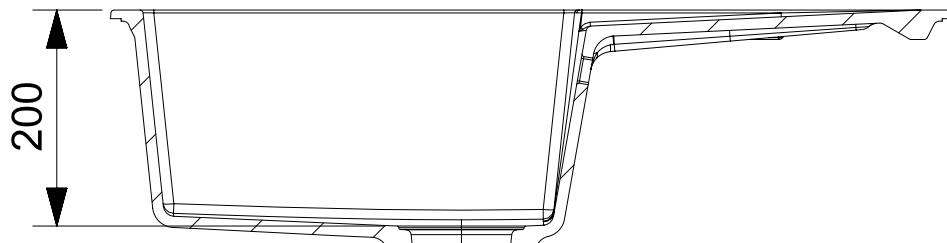

DETAIL A

Amsterdam 78 Black Silvery

Date: 25-10-2022

Tolerantie buitenmaat per zijde: $\pm 0.5\text{mm}$

Toleranz Aussenmasse pro Seite: $\pm 0.5\text{mm}$

Per side the outside tolerance measure: $\pm 0.5\text{mm}$